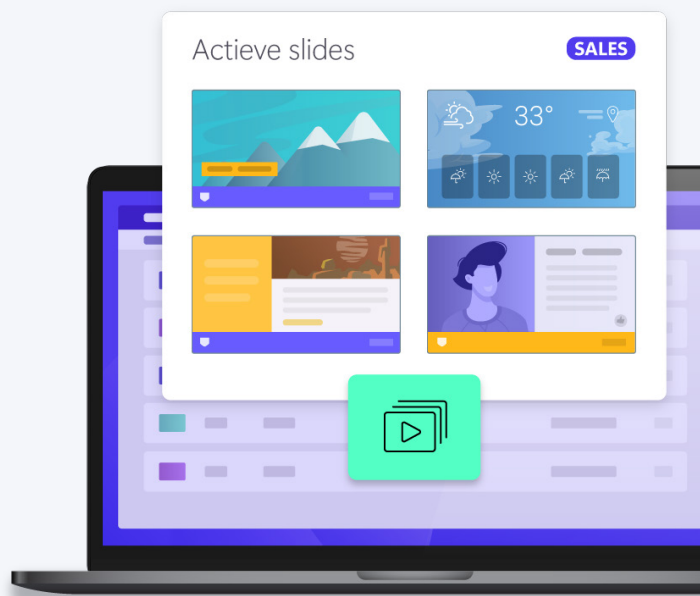

## Netpresenter afspeellijsten

Met onze nieuwe afspeellijsten-feature zie je in één oogopslag welke content er op ieder scherm wordt weergegeven en wat je werknemers zien. Als publisher kun je een exacte preview bekijken van alle actieve slides die op dat moment op een specifiek scherm worden getoond. De playerlijst geeft je ook een compleet overzicht van alle PC- en TV-players die verbonden zijn met een kanaal, inclusief waardevolle details zoals gebruikersnaam, beschrijving, versienummer, en wanneer de player voor het laatst verbonden was.

## Workplace integratie

We zijn ook enthousiast over onze gloednieuwe integratie met Workplace van Facebook. Met deze integratie is het mogelijk om automatisch de laatste updates van Workplace-kanalen weer te geven op elk scherm binnen je organisatie. Toon Workplace-berichten en -updates, inclusief afbeeldingen en opmerkingen, om je voltallige personeel eenvoudig op de hoogte te houden van het laatste bedrijfsnieuws.