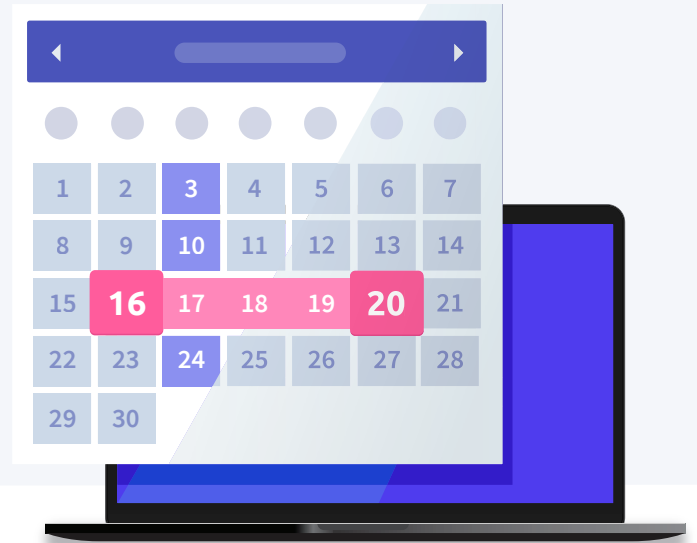

Andere verbeteringen en features

Geavanceerde scheduling

Gebruik onze geavanceerde scheduling met tijdsintervallen om berichten automatisch te publiceren op geschikte momenten, zoals elke dag tijdens de lunchpauze of het einde van de werkdag.

- **Meervoudige bestandsupload**

In de Alert Server is het nu mogelijk om meerdere afbeeldingen, templates of scenario's tegelijkertijd te uploaden.

- **Default tickerfeed**

Pas een default tickerfeed toe op alle berichten in een kanaal.

- **Categorieën**

Creëer categorieën (bijv. HR, verjaardagen, aankondigingen) om je berichten te ordenen en gemakkelijk terug te vinden.

- **Berichten kopiëren**

Hergebruik eenvoudig je berichten door ze met onze handige kopieerfunctie naar andere kanalen te kopiëren.

- **Videogeluid dempen**

Demp het geluid van video's en YouTube-video's.

- **Integraties**

Wist je al dat je Netpresenter kunt koppelen met populaire tools om content automatisch op te halen en direct weer te geven op schermen? Wij bieden naadloze integraties met SharePoint, Teams, Power BI en vele andere platformen! [Bezoek onze website](#) om al onze integraties te ontdekken.

Nieuwe software versies

- Message Server 17.0
- Alert Server 17.0
- Media Server 4.6
- Player 12.0
- App 6.1

Werknemers meetbaar beter geïnformeerd, betrokken, productief en veilig

Wil je meer weten?

Bekijk de [changelog](#) op onze website voor alle details van deze nieuwe Netpresenter versie of [neem contact](#) met ons op voor meer informatie.