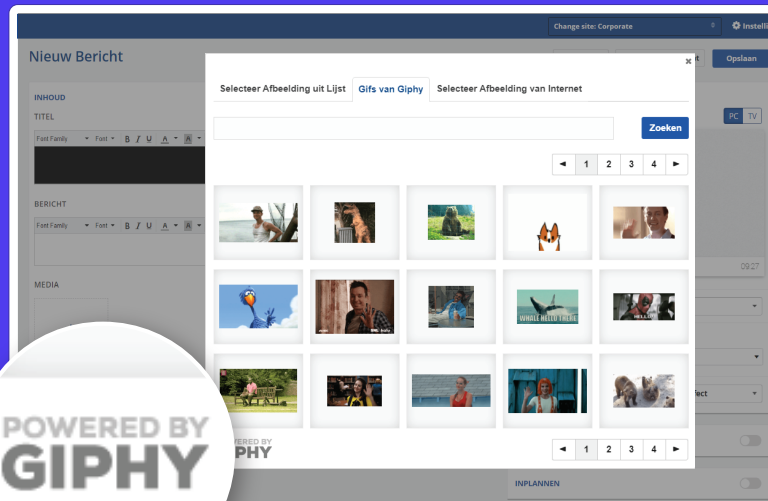

Release Notes

SUMMER 2020

Netpresenter ontgrendelt het communicatiepotentieel van ieder scherm binnen je organisatie met de introductie van twee gloednieuwe producten en handige nieuwe features. Geef je berichten nóg meer zichtbaarheid en bereik al je werknemers, ongeacht welk kanaal ze gebruiken om op de hoogte te blijven van het laatste bedrijfsnieuws.

Corporate Lock Screen

Mooie landschappen en schattige dierenfoto's op de vergrendelingsschermen van iedere computer binnen je organisatie zijn verleden tijd. Gebruik vanaf nu de Corporate Lock Screen van Netpresenter om eenvoudig relevant bedrijfsnieuws met je werknemers te delen via hun vergrendelingsschermen, zonder hun werkritme te verstoren. Target specifieke locaties of afdelingen om alleen de belangrijkste informatie aan je werknemers te laten zien. Hulp of tussenkomst van IT is niet nodig, want de Corporate Lock Screen is eenvoudig uit te rollen en te gebruiken.

Corporate Wallpaper

Verander elke bureaubladachtergrond in een uniek communicatiekanaal met de Corporate Wallpaper van Netpresenter. De Corporate Wallpaper biedt de mogelijkheid om het belangrijkste bedrijfsnieuws nog eens extra onder de aandacht van je personeel te brengen – een mooie aanvulling op je bestaande communicatiekanalen. Target specifieke doelgroepen met relevante informatie en zorg dat iedereen belangrijke berichten herhaaldelijk onder ogen krijgt.

Andere nieuwe features en verbeteringen

GIPHY integratie

Voeg eenvoudig leuke gifjes toe aan je berichten door onze nieuwe integratie met GIPHY. Zoek in de Message Server via GIPHY en kies uit honderden leuke gifjes om je content tot leven te brengen!!